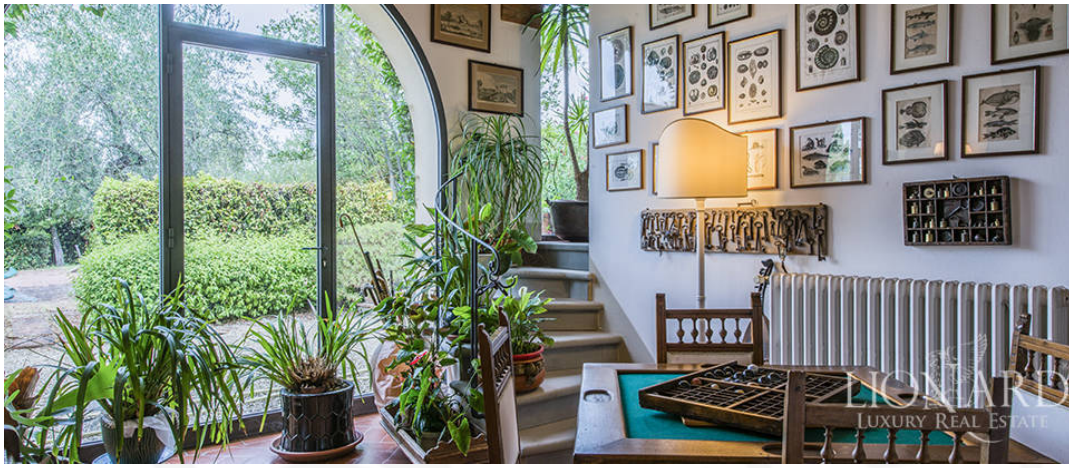

LIONARD®
EXCLUSIVE REAL ESTATE

Lionard s.r.l. - via dei Banchi, 6 - ang. Piazza S. Maria Novella 50123 Firenze Italia - Tel. +39 055 0548100| Fax. +39 055 0548150
C.F. e P.IVA: 01660450477 - REA PT 173842 - Cap. Soc € 30.000 i. v.
www.lionard.com - info@lionard.com