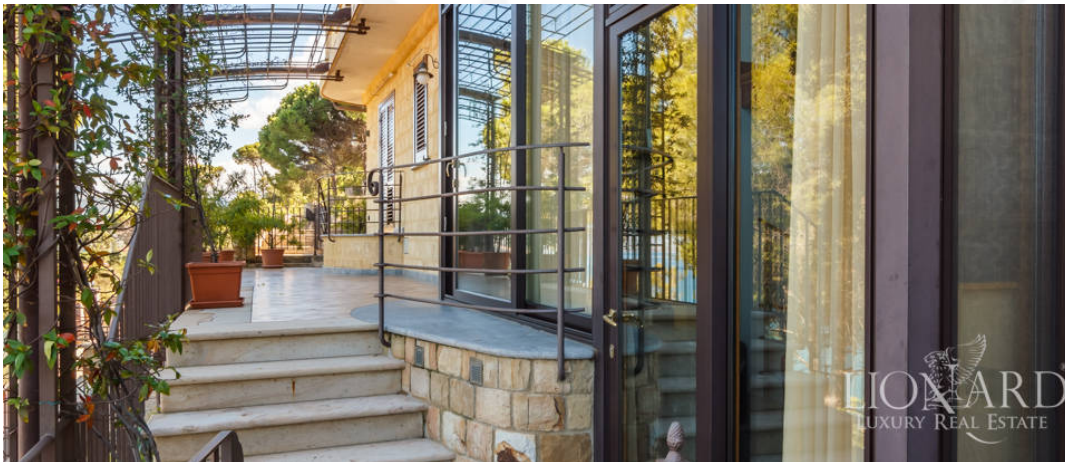

LIONARD®
EXCLUSIVE REAL ESTATE