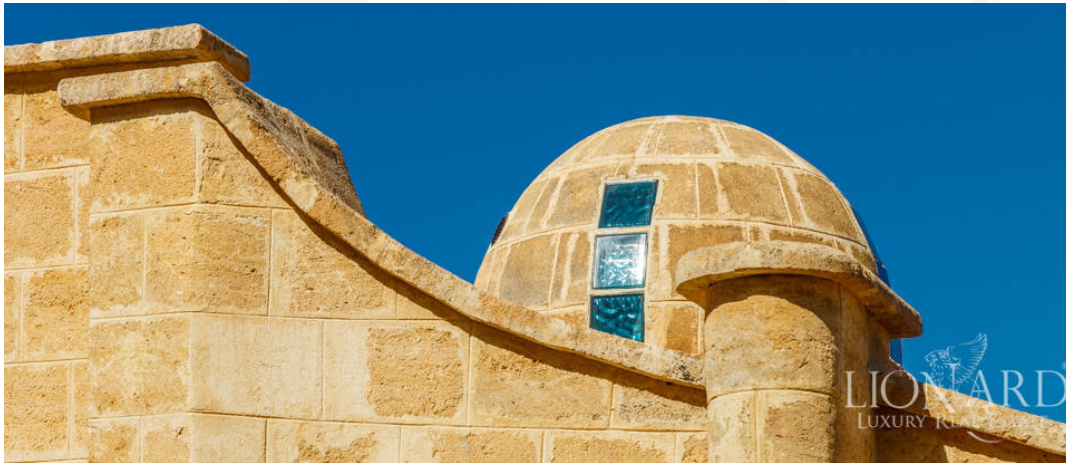

LIONARD®
EXCLUSIVE REAL ESTATE