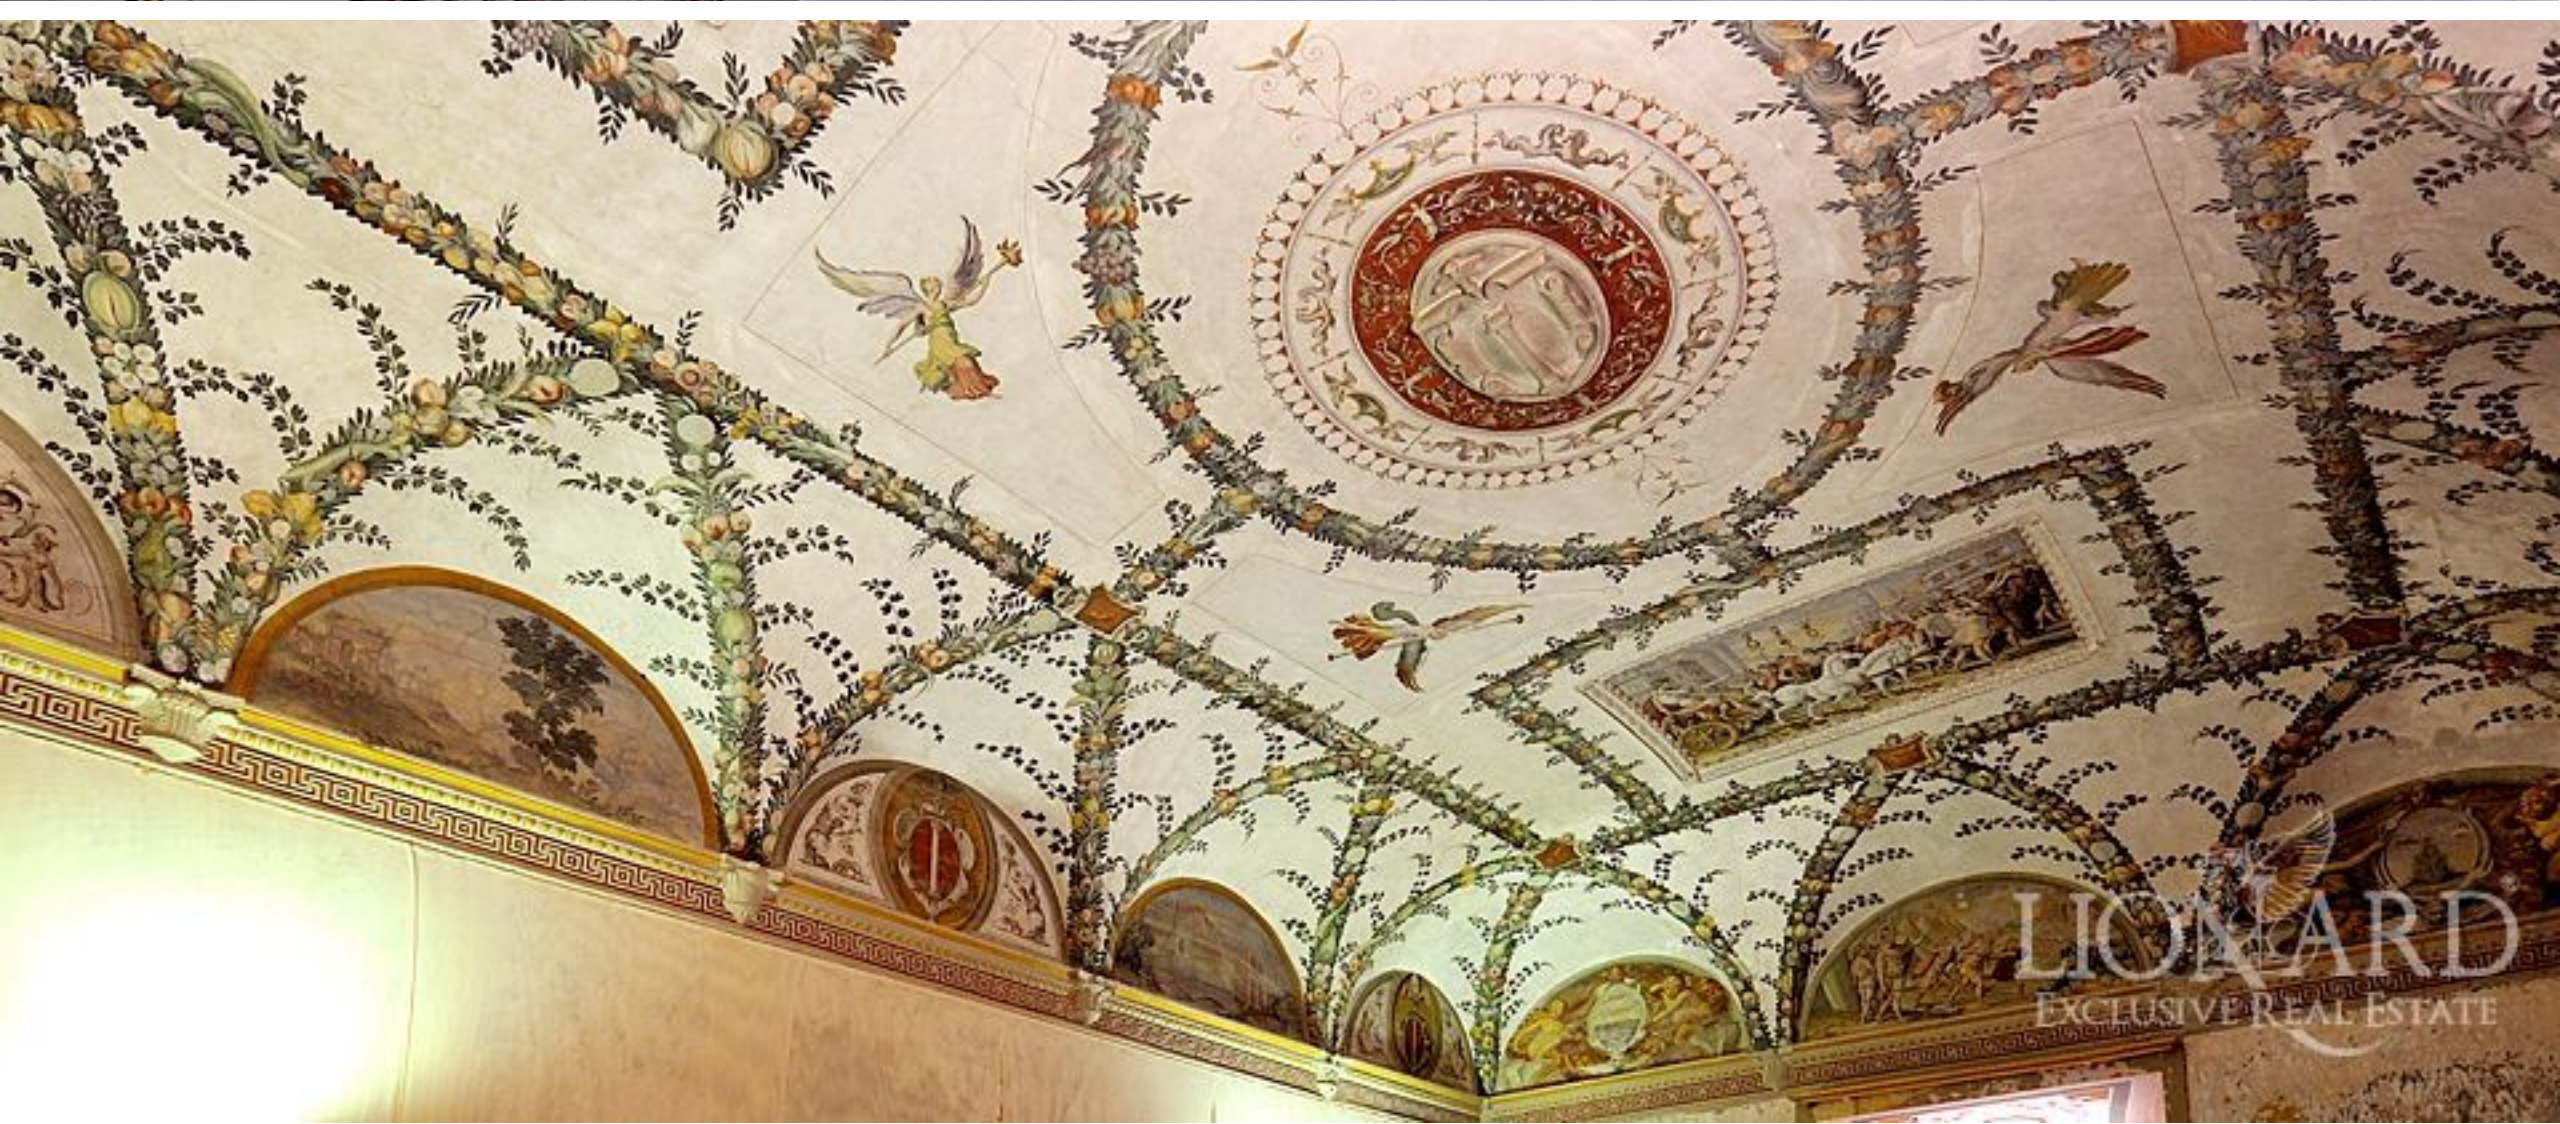

LIONARD
EXCLUSIVE REAL ESTATE