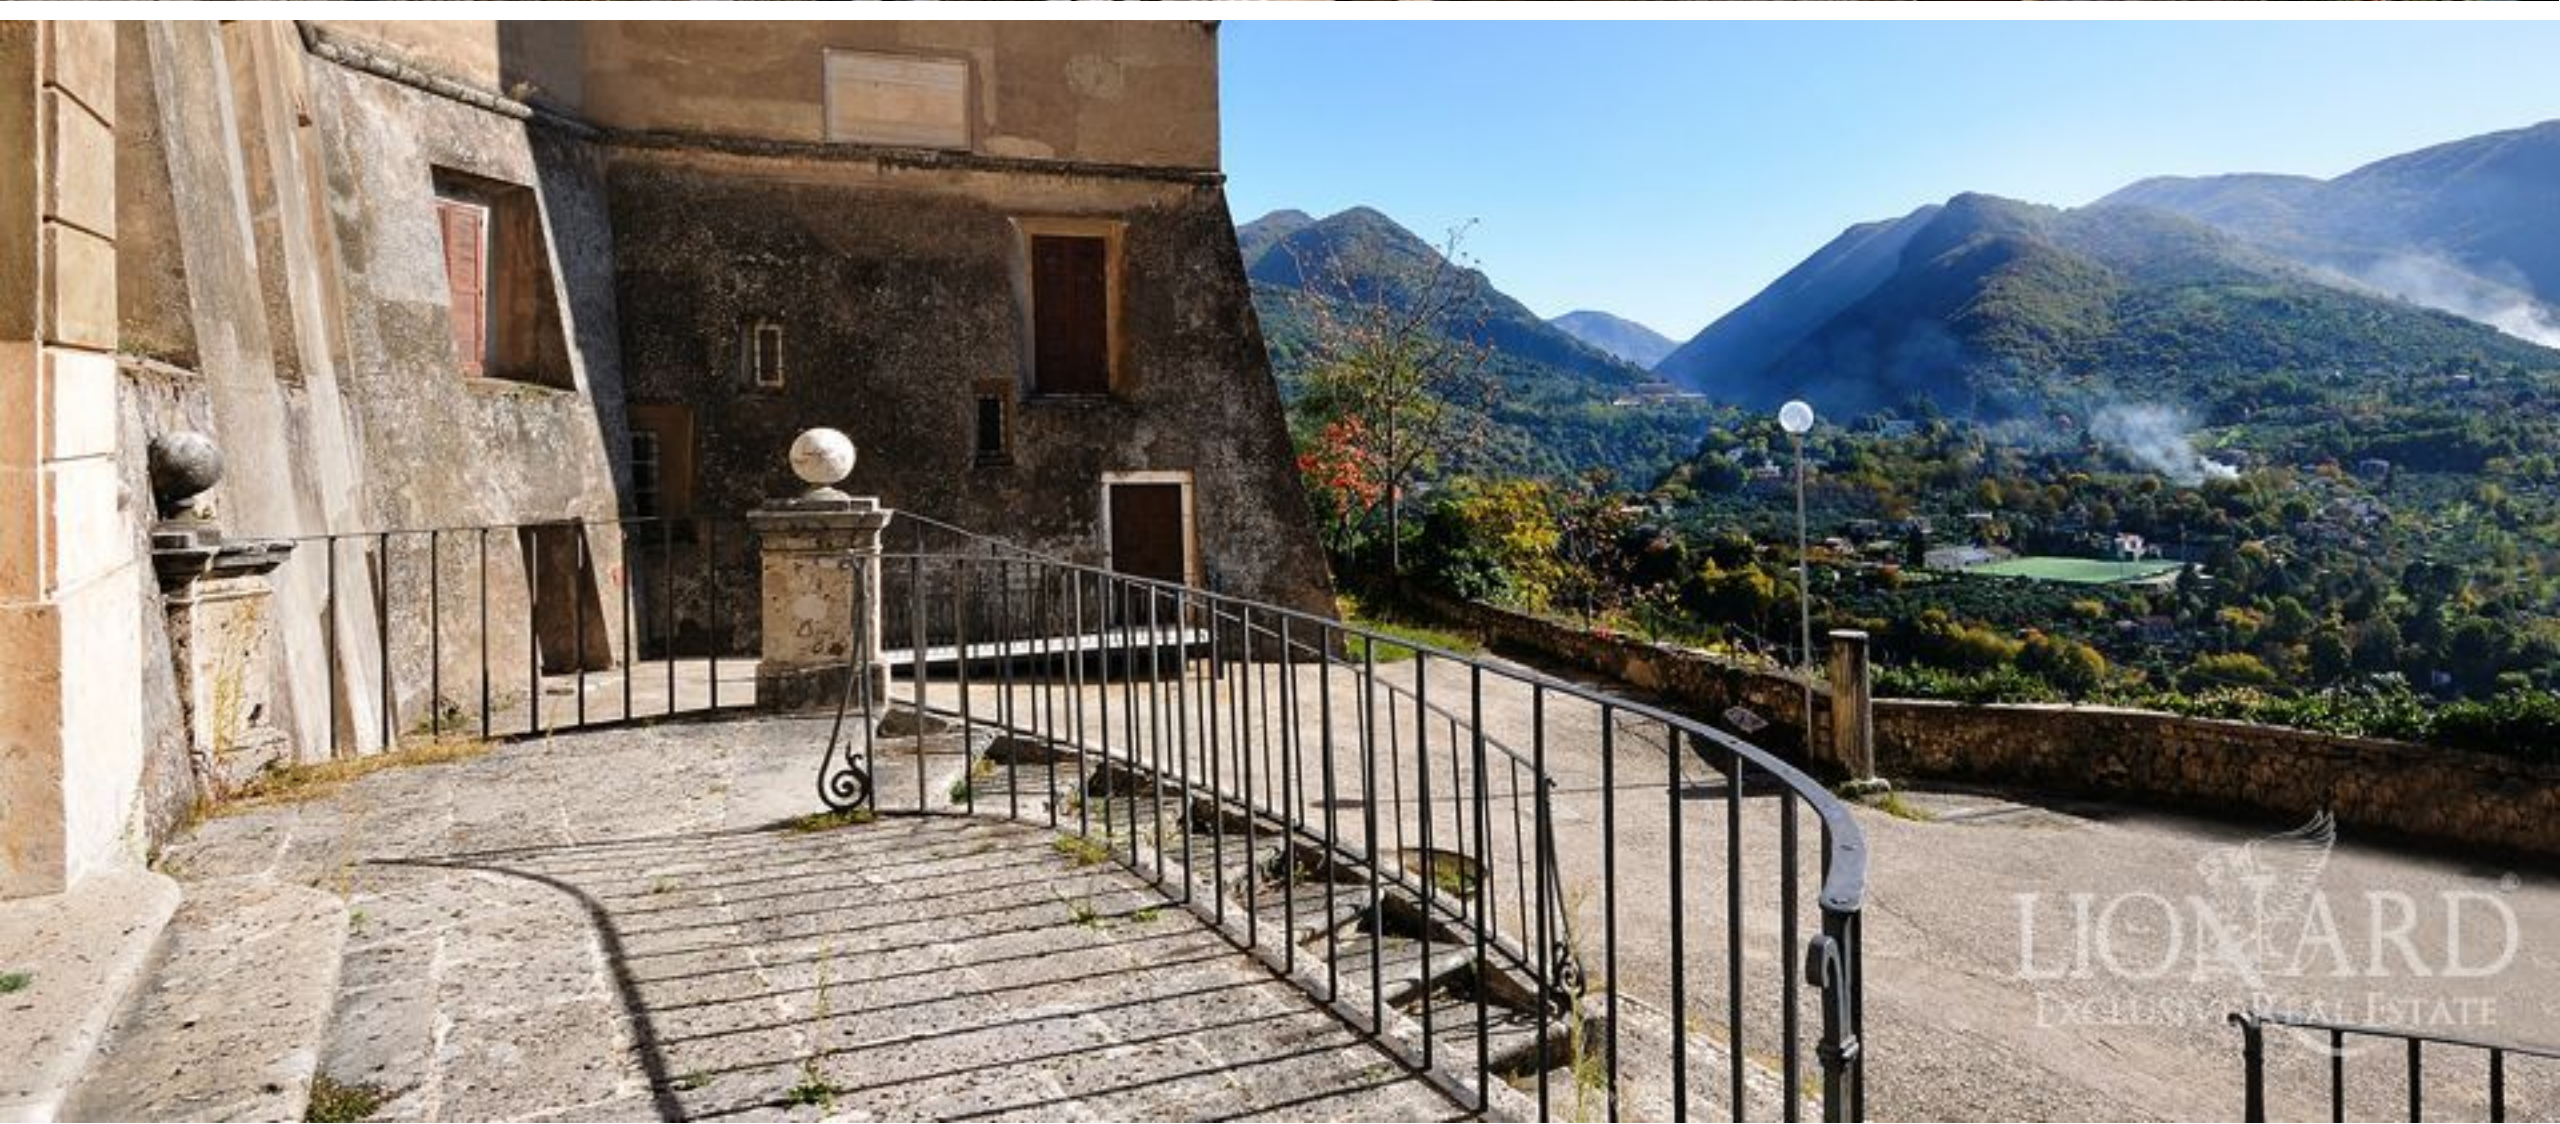

LIONARD
EXCLUSIVE REAL ESTATE